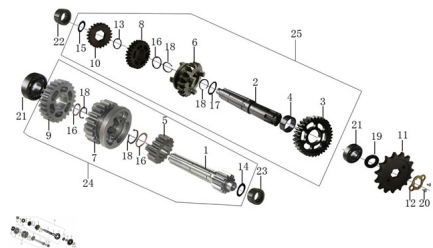

GRUPO TRANSMISION

Rating: Not Rated Yet

Price:

Variant price modifier:

Base price with tax:

Price with discount:

Salesprice with discount:

Sales price:

Sales price without tax:

Discount:

Tax amount:

[Ask a question about this product](#)

Description

Ref.	Título	Código
1	EJE DE TRANSMISION PRIMARIO	40-15A1023611
2	EJE DE TRANSMISION SECUNDARIO	40-15A1023771
3	ENGRANAJE DE 1RA, SOBRE EJE SECUNDARIO	40-15A1023711
4	BUJE	40-15A1023712
5	ENGRANAJE DE 2DA, SOBRE EJE PRIMARIO	40-15A1023621
6	ENGRANAJE DE 2DA, SOBRE EJE SECUNDARIO	40-15A1023721
7	ENGRANAJE DE 3RA, SOBRE EJE PRIMARIO	40-15A1023631
8	ENGRANAJE DE 3RA, SOBRE EJE SECUNDARIO	40-15A1023731
9	ENGRANAJE DE 4TA, SOBRE EJE PRIMARIO	40-15A1023641
10	ENGRANAJE DE 4TA, SOBRE EJE SECUNDARIO	40-15A1023741
11	ENGRANAJE DE SALIDA	40-15A1022711
12	PLATILLO SUJETA PIÑON SALIDA	40-15A1022712
13	ARANDELA	40-15A1023773
14	ARANDELA	40-15A1023674
15	ARANDELA	40-15A1023774
16	ARANDELA	40-15A1023675
17	ARANDELA	40-15A1023775
18	ANILLO SEEGER	40-15A1023672
19	RETEN 17 X 29 X 5	40-15A1023790
20	TORNILLO M6 X 16	40-GB/T5783