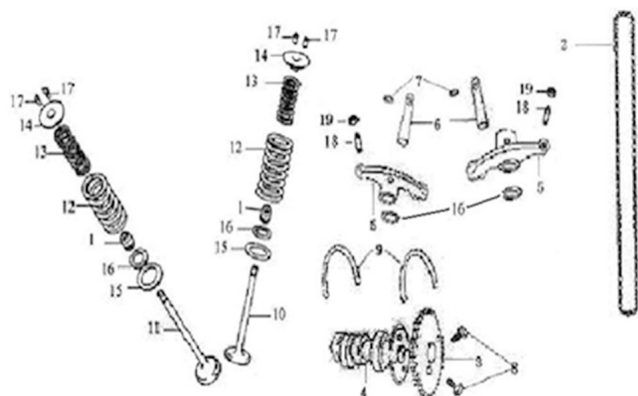

GRUPO VALVULAS

Calificación Sin calificación

Precio

Modificador de variación de precio

Precio base con impuestos

Precio con descuento

Precio de venta con descuento

Precio de venta

Precio de venta sin impuestos

Descuento

Cantidad de impuesto

[Haga una pregunta del producto](#)

Descripción	POS.	CODIGO	DESCRIPCION	DESCRIPTION	CANT
	1	231-14730	RETEN DE VALVULA	Oil Seal,Valve Stem	2
	2	231-14350	VARILLA DE EMPUJE	timing chain	1
	3	231-14321	PIÑON CONDUCTOR ARBOL DE LEVAS	driven sprocket	1
	4	231-14110	ARBOL DE LEVAS	camshaft	1
	5	231-14411	BALANCIN DE VALVULAS	valve rocker	2
	6	231-14413	REGULADOR DE VALVULAS	rockshaft	2
	9	231-14117	BANCADA DEL ARBOL DE LEVAS	camshaft location block	2
	10	231-14710	VALVULA DE ADMISION	Inlet Valve	1
	11	231-14720	VALVULA DE ESCAPE	Exhaust Valve	1
	12	231-14755	RESORTE DE VALVULA EXTERNO	Outer Spring,Valve	2
	13	231-14756	RESORTE DE VALVULA EXTERNO	Inner Spring,Valve	2
	14	231-14751	PLATILLO DE VALVULAS	Spring Seat,Upper	2
	15	231-14753	ARANDELA SUPERIOR RESORTE DE VALVULA	Spring Seat,Outer	2