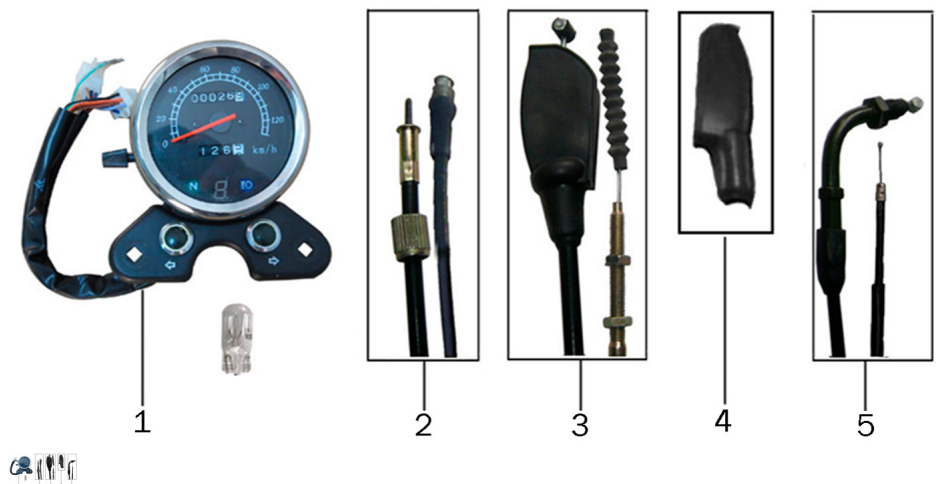

## GRUPO VELOCIMETRO Y CABLES

Calificación Sin calificación  
**Precio**  
 Modificador de variación de precio

Precio base con impuestos

Precio con descuento

Precio de venta con descuento

Precio de venta

Precio de venta sin impuestos

Descuento

Cantidad de impuesto

[Haga una pregunta del producto](#)

Descripción	POS.	CODIGO	DESCRIPCION	DESCRIPTION	CANT
	1	231-37000	VELOCIMETRO	Meter Assy	1
	2	231-46700	CABLE VELOCIMETRO	Odometer Cable Comp	1
	3	231-46200	CABLE EMBRAGUE	Clutch Cable	1
	4	231-80000	PROTECTOR CABLE DE EMBRAGUE	Clutch cable bush	1
	5	231-46310	CABLE ACELERADOR	Throttle Cable	1