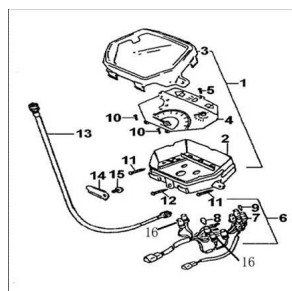

GRUPO VELOCIMETRO

Calificación Sin calificación

Precio

Modificador de variación de precio

Precio base con impuestos

Precio con descuento

Precio de venta con descuento

Precio de venta

Precio de venta sin impuestos

Descuento

Cantidad de impuesto

[Haga una pregunta del producto](#)

Descripción

	Ref.	Título	Código
1		CONJUNTO VELOCIMETRO	9-37000
2		SOPORTE VELOCIMETRO	9-37960
3		LENTE VELOCIMETRO	9-37941
4		TABLERO DE INSTRUMENTOS	9-37954
5		TORNILLO ST2.1X5	9-GB/T8-10
6		INSTALACION VELOCIMETRO	9-37910
7		CABLE LUCES	9-37920
8		BULBO 12V-1.7W	9-GB/T1-3
9		BULBO 12V-3.4W	9-GB/T1-4
10		TORNILLO M5X16	9-GB/T8-11
11		TORNILLO ST3.2X30	9-GB/T8-12
12		TORNILLO ST3.2X35	9-GB/T8-13
13		CABLE FLEXIBLE, ODOMETRO	9-46700
14		PRECINTO	9-37952
15		TORNILLO M6X12	9-GB/T5-4
16		BULBO 12V-1.7W	9-GB/T1-5