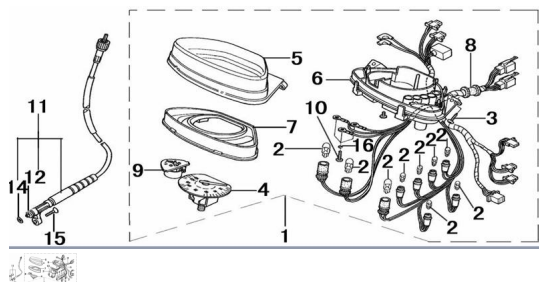

GRUPO VELOCIMETRO

Calificación Sin calificación

Precio

Modificador de variación de precio

Precio base con impuestos

Precio con descuento

Precio de venta con descuento

Precio de venta

Precio de venta sin impuestos

Descuento

Cantidad de impuesto

[Haga una pregunta del producto](#)

Descripción

Ref.	Título	Código
1	CONJUNTO VELOCIMETRO	10-37000
2	LAMPARA (12V, 1.7W)	10-GB/T66.3-200
3	TORNILLO 4,8 X 13	10-GB/T845
4	VELOCIMETRO	10-37100
5	CARENADO VELOCIMETRO	10-37941
6	COVERTOR VELOCIMETRO	10-37960
7	BASE VELOCIMETRO	10-37943
8	INSTALACION ELECTRICA DE VELOCIMETRO	10-37910
9	INDICADOR DE COMBUSTIBLE	10-37930
10	TORNILLO M3 X 22	10-GB9047,1-88
11	TRANSMISION VELOCIMETRO	49-46700
12	ALAMBRE SUJECCION REENVIO	10-46711
13	TORNILLO M4 X 10	10-GB9074,1-88
14	ARANDELA	10-GB95-85
15	TORNILLO M5 X 20	10-GB819-85
16	ARANDELA ø 3	10-GB/T93