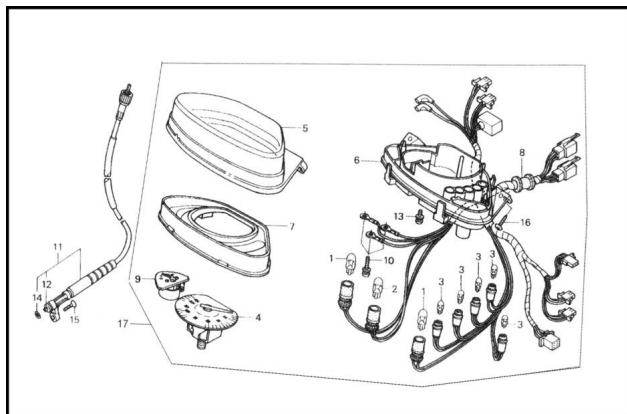

GRUPO VELOCIMETRO

Calificación Sin calificación

Precio

Modificador de variación de precio

Precio base con impuestos

Precio con descuento

Precio de venta con descuento

Precio de venta

Precio de venta sin impuestos

Descuento

Cantidad de impuesto

[Haga una pregunta del producto](#)

Descripción

Ref.	Título	Código
1	LAMPARA (12V, 3.4W)	10-GB/T66.3-199
2	LAMPARA (12V, 1.7W)	10-GB/T66.3-200
4	VELOCIMETRO	10-37100
5	CARENADO VELOCIMETRO	10-37941
6	COVERTOR VELOCIMETRO	10-37960
7	BASE VELOCIMETRO	10-37943
8	INSTALACION ELECTRICA DE VELOCIMETRO	10-37910
9	INDICADOR DE COMBUSTIBLE	10-37930
10	TORNILLO M3 X 22	10-GB9047,1-88
11	TRANSMISION VELOCIMETRO	10-46700
12	ALAMBRE SUJECCION REENVIO	10-46711
13	TORNILLO M4 X 10	10-GB9074,1-88