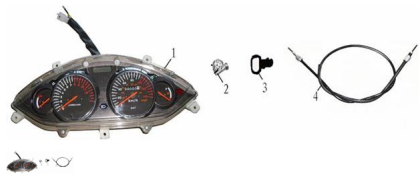

GRUPO VELOCIMETRO

Calificación Sin calificación

Precio

Modificador de variación de precio

Precio base con impuestos

Precio con descuento

Precio de venta con descuento

Precio de venta

Precio de venta sin impuestos

Descuento

Cantidad de impuesto

[Haga una pregunta del producto](#)

Descripción

	Ref.	Título		Código
1		Velocimetro	115-87100	
2		foco de luz interior velocimetro	115-87350	
3		guia cable de goma	115-87309	
4		cable velocimetro	115-87300