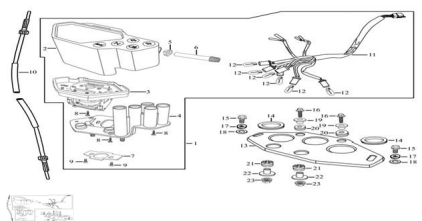

GRUPO VELOCIMETRO

Calificación Sin calificación

Precio

Modificador de variación de precio

Precio base con impuestos

Precio con descuento

Precio de venta con descuento

Precio de venta

Precio de venta sin impuestos

Descuento

Cantidad de impuesto

[Haga una pregunta del producto](#)

Descripción

Ref.	Título	Código
1	CONJUNTO VELOCIMETRO	69-28139
2	TAPA DEL VELOCIMETRO	69-34166
3	VELOCIMETRO	69-28165
4	TAPA INFERIOR DEL VELOCIMETRO	69-28141
5	SOPORTE PULSADOR DE REINICIO CUENTA KM	69-28167
6	PULSADOR DE REINICIO CUENTA KM	69-28168