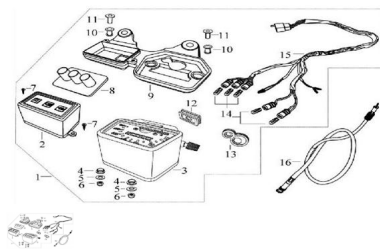

GRUPO VELOCIMETRO

Calificación Sin calificación

Precio

Modificador de variación de precio

Precio base con impuestos

Precio con descuento

Precio de venta con descuento

Precio de venta

Precio de venta sin impuestos

Descuento

Cantidad de impuesto

[Haga una pregunta del producto](#)

Descripción

Ref.

Título

Código