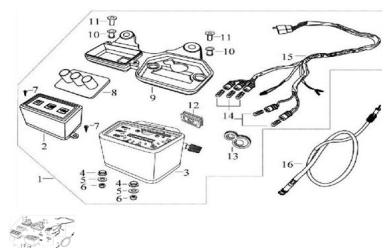

GRUPO VELOCIMETRO

Calificación Sin calificación

Precio

Modificador de variación de precio

Precio base con impuestos

Precio con descuento

Precio de venta con descuento

Precio de venta

Precio de venta sin impuestos

Descuento

Cantidad de impuesto

[Haga una pregunta del producto](#)

Descripción

Ref.

Título

Código