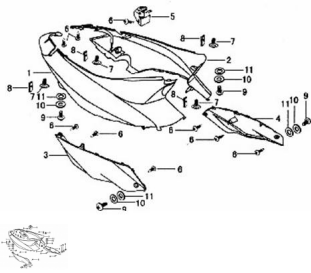

GRUPO VESTIMENTA TRASERA

Calificación Sin calificación

Precio

Modificador de variación de precio

Precio base con impuestos

Precio con descuento

Precio de venta con descuento

Precio de venta

Precio de venta sin impuestos

Descuento

Cantidad de impuesto

[Haga una pregunta del producto](#)

Descripción

	Ref.	Título		Código
1		TAPA LATERAL DERECHA AMARILLO	52-82401AM	
1		TAPA LATERAL DERECHA AZUL	52-82401AZ	
1		TAPA LATERAL DERECHA GRIS	52-82401GR	
1		TAPA LATERAL DERECHA NEGRO	52-82401NE	
1		TAPA LATERAL DERECHA ROJO	52-82401R0	
1		TAPA LATERAL DERECHA BLANCA	52-82401BL	
2		TAPA LATERAL IZQUIERDA BLANCA	52-82301BL	

ESTRUCTURA : GRUPO VESTIMENTA TRASERA

Ref.	Título	Código
2	TAPA LATERAL IZQUIERDA AMARILLO	52-82301AM
2	TAPA LATERAL IZQUIERDA AZUL	52-82301AZ
2	TAPA LATERAL IZQUIERDA GRIS	52-82301GR
2	TAPA LATERAL IZQUIERDA NEGRO	52-82301NE
2	TAPA LATERAL IZQUIERDA ROJO	52-82301R0
3	TAPA LATERAL INFERIOR DERECHA	52-82402
4	TAPA LATERAL INFERIOR IZQUIERDA	52-82302
5	TAPA DE TANQUE DE NAFTA	52-8235A
6	TORNILLO ST4,2X12	52-GB/T845
7	TORNILLO MSX16	52-GB/T818-1
8	TUERCA GIRATORIA	52-93201
9	TORNILLO M6X20	52-GB/T9074
10	JUNTA PLANA 6	52-GB/T947
11	PASTILLA PLÁSTICA	52-82206