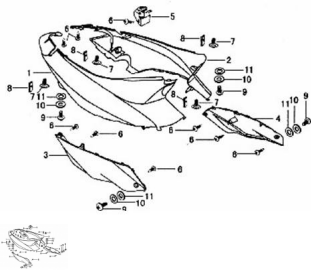

GRUPO VESTIMENTA TRASERA

Calificación Sin calificación

Precio

Modificador de variación de precio

Precio base con impuestos

Precio con descuento

Precio de venta con descuento

Precio de venta

Precio de venta sin impuestos

Descuento

Cantidad de impuesto

[Haga una pregunta del producto](#)

Descripción

	Ref.	Título	Código
1		TAPA LATERAL DERECHA AMARILLO	52-82401AM
1		TAPA LATERAL DERECHA AZUL	52-82401AZ
1		TAPA LATERAL DERECHA GRIS	52-82401GR
1		TAPA LATERAL DERECHA NEGRO	52-82401NE
1		TAPA LATERAL DERECHA ROJO	52-82401R0
1		TAPA LATERAL DERECHA BLANCA	52-82401BL
2		TAPA LATERAL IZQUIERDA BLANCA	52-82301BL

ESTRUCTURA : GRUPO VESTIMENTA TRASERA

	Ref.	Título		Código
2		TAPA LATERAL IZQUIERDA AMARILLO	52-82301AM	
2		TAPA LATERAL IZQUIERDA AZUL	52-82301AZ	
2		TAPA LATERAL IZQUIERDA GRIS	52-82301GR	
2		TAPA LATERAL IZQUIERDA NEGRO	52-82301NE	
2		TAPA LATERAL IZQUIERDA ROJO	52-82301R0	
3		TAPA LATERAL INFERIOR DERECHA	52-82402	
4		TAPA LATERAL INFERIOR IZQUIERDA	52-82302	
5		TAPA DE TANQUE DE NAFTA	52-8235A	
6		TORNILLO ST4,2X12	52-GB/T845	
7		TORNILLO MSX16	52-GB/T818-1	
8		TUERCA GIRATORIA	52-93201	
9		TORNILLO M6X20	52-GB/T9074	
10		JUNTA PLANA 6	52-GB/T947	
11		PASTILLA PLÁSTICA	52-82206	