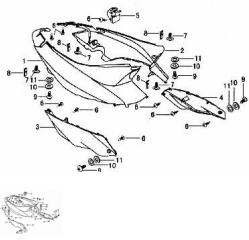

GRUPO VESTIMENTA TRASERA

Calificación Sin calificación

Precio

Modificador de variación de precio

Precio base con impuestos

Precio con descuento

Precio de venta con descuento

Precio de venta

Precio de venta sin impuestos

Descuento

Cantidad de impuesto

[Haga una pregunta del producto](#)

Descripción

	Ref.	Título		Código
1		TAPA LATERAL DERECHA AMARILLO	52-82401AM	
1		TAPA LATERAL DERECHA AZUL	52-82401AZ	
1		TAPA LATERAL DERECHA GRIS	52-82401GR