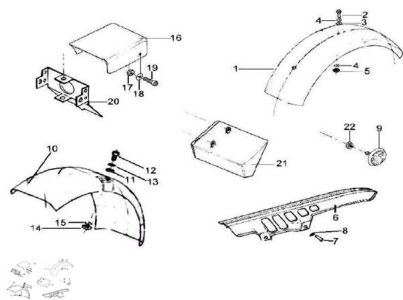

GRUPO VESTIMENTA

Calificación Sin calificación

Precio

Modificador de variación de precio

Precio base con impuestos

Precio con descuento

Precio de venta con descuento

Precio de venta

Precio de venta sin impuestos

Descuento

Cantidad de impuesto

[Haga una pregunta del producto](#)

Descripción

	Ref.	Título	Código
1		Guardabarro trasero amarillo	R110501010AM0
1		Guardabarro trasero azul	R110501010AZ0
1		Guardabarro trasero rojo	R110501010B3
1		Guardabarro trasero verde	R110501010VE0
1		Guardabarro trasero violeta	R110501010VI0
2		Tornillo cabeza hexagonal M6x15	511506
3		ARANDELA PLANA 22X6, 5X3	281900010
4		Arandela plana ø6	100306
5		Tuerca hexagonal autobloqueante	700314040
6		Cubre cadena Crazy	R400524000
7		Tornillo cabeza tanque M6 x 17	490504016
8		ARANDELA PLANA 22X6, 5X3	281900010
9		Catadióptrico	R110500060
10		Guardabarro delantero pintado azul	R110500010AZ0
10		Guardabarro delantero pintado rojo	R110500010B3
10		Guardabarro delantero pintado verde	R110500010VE0
11		ARANDELA PLANA 22X6, 5X3	281900010
12		Tornillo cabeza hexagonal M6x15	511506