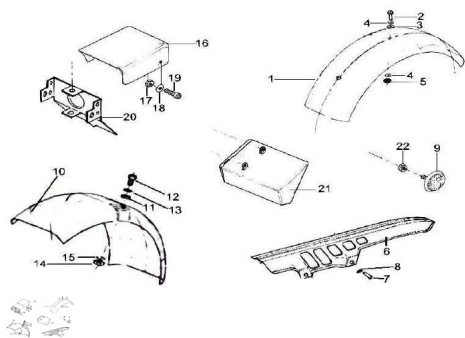

GRUPO VESTIMENTA

Calificación Sin calificación

Precio

Modificador de variación de precio

Precio base con impuestos

Precio con descuento

Precio de venta con descuento

Precio de venta

Precio de venta sin impuestos

Descuento

Cantidad de impuesto

[Haga una pregunta del producto](#)

Descripción

	Ref.	Título	Código
1		Guardabarro trasero rojo	R110501010B3
2		Tornillo cabeza hexagonal M6x15	511506
3		ARANDELA PLANA 22X6, 5X3	281900010
4		Arandela plana ø6	100306
5		Tuerca hexagonal autobloqueante	700314040
6		Cubre cadena Crazy	R400524000
7		Tornillo cabeza tanque M6 x 17	490504016
8		ARANDELA PLANA 22X6, 5X3	281900010
9		Catadióptrico	R110500060
10		Guardabarro delantero pintado azul	R110500010AZ0
10		Guardabarro delantero pintado rojo	R110500010B3
10		Guardabarro delantero pintado verde	R110500010VE0
11		ARANDELA PLANA 22X6, 5X3	281900010
12		Tornillo cabeza hexagonal M6x15	511506
13		Arandela plana ø6	100306