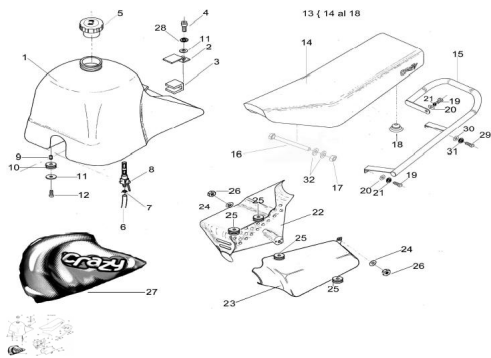

GRUPO VESTIMENTA

Calificación Sin calificación

Precio

Modificador de variación de precio

Precio base con impuestos

Precio con descuento

Precio de venta con descuento

Precio de venta

Precio de venta sin impuestos

Descuento

Cantidad de impuesto

[Haga una pregunta del producto](#)

Descripción	Ref.	Título	Código
	1	Tanque nafta Crazy	
	2	Escuadra fijación trasera tanque	
	3	Goma apoyo tanque	
	4	Tornillo Allen M6 x 15	311506
	5	Conjunto tapa entrada de nafta	
	6	tubo