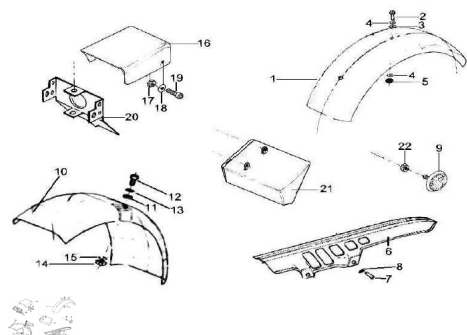

GRUPO VESTIMENTA

Calificación Sin calificación

Precio

Modificador de variación de precio

Precio base con impuestos

Precio con descuento

Precio de venta con descuento

Precio de venta

Precio de venta sin impuestos

Descuento

Cantidad de impuesto

[Haga una pregunta del producto](#)

Descripción	Ref.	Título	Código
	1		
	2	Tornillo cabeza hexagonal M6x15	511506
	3		281900010
	4	Arandela plana ø6	100306
	5	Tuerca hexagonal	700314040
	6	Cubre