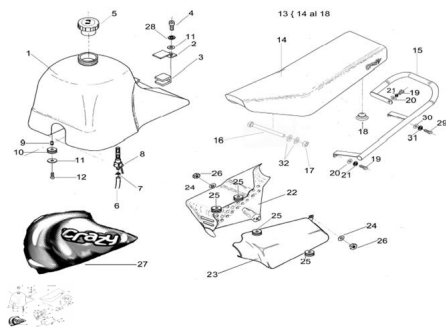

GRUPO VESTIMENTA

Calificación Sin calificación

Precio

Modificador de variación de precio

Precio base con impuestos

Precio con descuento

Precio de venta con descuento

Precio de venta

Precio de venta sin impuestos

Descuento

Cantidad de impuesto

[Haga una pregunta del producto](#)

Descripción	Ref.	Título	Código
	1	Tanque nafta Crazy	
	2	Escuadra fijación trasera tanque	
	3	Goma apoyo tanque	
	4	Tornillo Allen M6 x 15	311506
	5	Conjunto tapa entrada de nafta	
	6	Tubo conducción