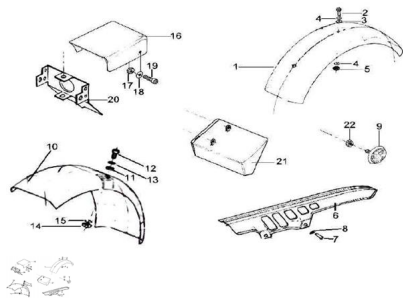

GRUPO VESTIMENTA

Calificación Sin calificación

Precio

Modificador de variación de precio

Precio base con impuestos

Precio con descuento

Precio de venta con descuento

Precio de venta

Precio de venta sin impuestos

Descuento

Cantidad de impuesto

[Haga una pregunta del producto](#)

Descripción	Ref.	Título	Código
	1		
	1		
	1		
	1		
	1		
	2	Tornillo cabeza	511506