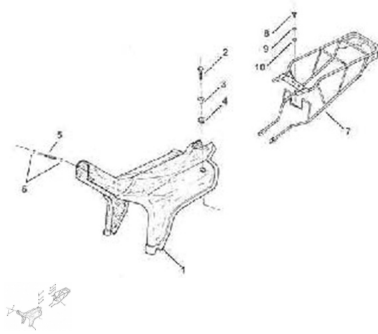

GRUPO VESTIMENTA

Calificación Sin calificación

Precio

Modificador de variación de precio

Precio base con impuestos

Precio con descuento

Precio de venta con descuento

Precio de venta

Precio de venta sin impuestos

Descuento

Cantidad de impuesto

[Haga una pregunta del producto](#)

Descripción	Ref.	Título	Código
	1	Pedana cubre motor rojo	
	2	Tornillo cabeza tanque M6 x 20	100100025
	3		
	4		
	5	Perno sujeción pedana cubre motor