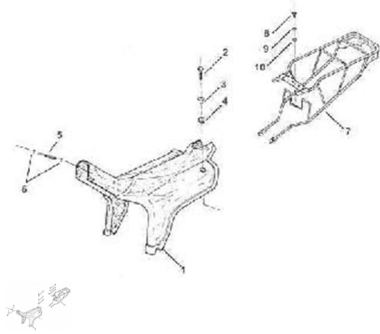

GRUPO VESTIMENTA

Calificación Sin calificación

Precio

Modificador de variación de precio

Precio base con impuestos

Precio con descuento

Precio de venta con descuento

Precio de venta

Precio de venta sin impuestos

Descuento

Cantidad de impuesto

[Haga una pregunta del producto](#)

Descripción	Ref.	Título	Código
	1	Pedana cubre motor rojo	
	2	Tornillo cabeza tanque M6 x 20	100100025
	3		
	4		
	5	Perno sujeción pedana cubre motor