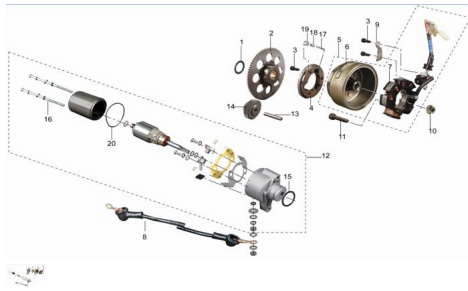

## GRUPO VOLANTE MAGNETICO

Calificación Sin calificación

**Precio**

Modificador de variación de precio

Precio base con impuestos

Precio con descuento

Precio de venta con descuento

Precio de venta

Precio de venta sin impuestos

Descuento

Cantidad de impuesto

[Haga una pregunta del producto](#)

Descripción

Ref.	Título	Código
	CDI magneto components	111-F34-D5000
	Rotor assembly	111-F34-D5200
	Stator combinations	111-F34-D5100
1	Gasket	111-ZA1-80040
2	Starting moter sprocket	111-ZA1-84000
3	Screw	111-BYBK1004
4	Starter clutch outer assy	111-ZA1-83000
5	CDI magneto components	111-ZA5-11000
6	Rotor assembly	111-ZA5-11100

# MOTOR : GRUPO VOLANTE MAGNETICO

---

Ref.	Título	Código
7	Stator combinations	111-ZA5-11200
8	Harness	111-ZA5-12200
9	Clamp	111-ZA1-30040
10	Tuerca	111-BQ/JRYP4
11	Screw	111-BYGK1004
12	Starter motor body	111-ZA5-12100
13	Guo Axle	111-ZA1-80000
14	Guo wheel	111-ZA1-80075
15	O-ring	111-ZA5-12060
16	Screw washer combination	111-ZA5-12300
17	Compression	111-ZA1-83070
18	Starter clutch outer assy	111-ZA1-83000
19	Starter clutch outer assy	111-ZA1-83000
20	O-ring	111-ZA5-12060