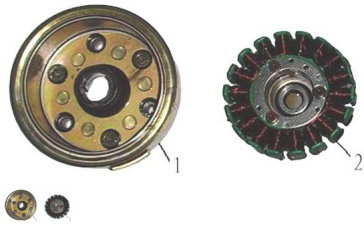

GRUPO VOLANTE MAGNETICO

Calificación Sin calificación

Precio

Modificador de variación de precio

Precio base con impuestos

Precio con descuento

Precio de venta con descuento

Precio de venta

Precio de venta sin impuestos

Descuento

Cantidad de impuesto

[Haga una pregunta del producto](#)

Descripción

	Ref.	Título	Código
1		cubierta del generador	115-82120
2		estator	115-82110