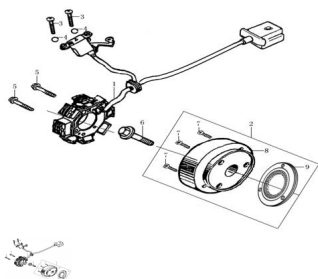

GRUPO VOLANTE MAGNETICO

Calificación Sin calificación

Precio

Modificador de variación de precio

Precio base con impuestos

Precio con descuento

Precio de venta con descuento

Precio de venta

Precio de venta sin impuestos

Descuento

Cantidad de impuesto

[Haga una pregunta del producto](#)

Descripción

	Ref.	Título		Código
1		STATOR		116-2120-I049
2		ROTOR ARMADO		116-2130-I049
3		TORNILLO M4 X 10		116-8230004
4		ARANDELA M4		116-930004
5		TORNILLO M6 X 60		116-166740A06
6		RESORTE DE TORSION PALANCA PUESTA EN MARCHA		116-1106-I008
7		TORNILLO M8 X 18		116-1197-I008
8		ROTOR ARMADO		116-2130-I049
9		COVERTOR ROTOR		116-1300-LA73