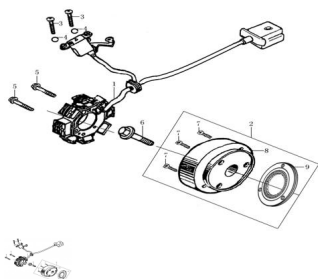

## GRUPO VOLANTE MAGNETICO

Calificación Sin calificación

**Precio**

Modificador de variación de precio

Precio base con impuestos

Precio con descuento

Precio de venta con descuento

Precio de venta

### Descripción

	Ref.	Título		Código
1		STATOR		116-2120-I049
2		ROTOR ARMADO		116-2130-I049
3		TORNILLO M4 X 10		116-8230004
4		ARANDELA M4		116-930004
5		TORNILLO M6 X 60		116-166740A06
6		RESORTE DE TORSION PALANCA PUESTA EN MARCHA		116-1106-I008
7		TORNILLO M8 X 18		116-1197-I008
8		ROTOR ARMADO		116-2130-I049
9		COVERTOR ROTOR		116-1300-LA73