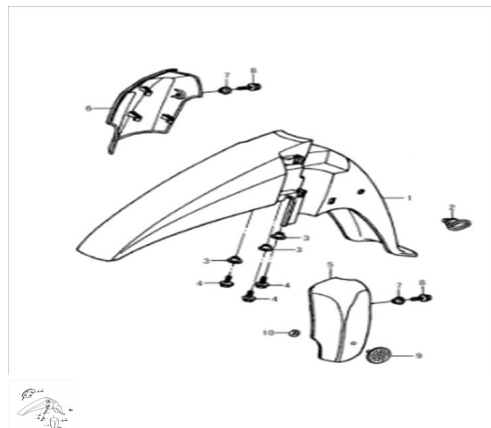

GUARDABARRO DELANTERO

Calificación Sin calificación

Precio

Modificador de variación de precio

Precio base con impuestos

Precio con descuento

Precio de venta con descuento

Precio de venta

Precio de venta sin impuestos

Descuento

Cantidad de impuesto

[Haga una pregunta del producto](#)

Descripción

	Ref.	Título	Código
1		GUARDABARRO DELANTERO NEGRO	5-53111H5000NE
1		GUARDABARRO DELANTERO VERDE OSCURO	5-53111H5000VE