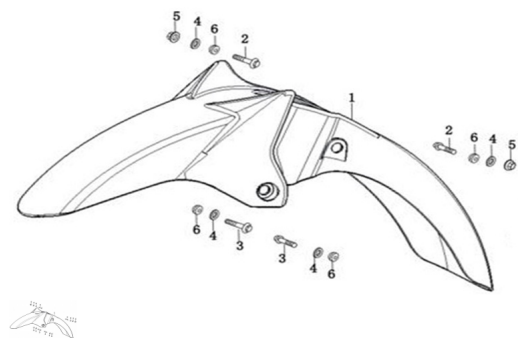

GUARDABARRO DELANTERO

Calificación Sin calificación

Precio

Modificador de variación de precio

Precio base con impuestos

Precio con descuento

Precio de venta con descuento

Precio de venta

Precio de venta sin impuestos

Descuento

Cantidad de impuesto

[Haga una pregunta del producto](#)

Descripción	Ref.	Título	Código
	1-A		
	1-B		
	1-C		
	2	TORNILLO M5 L=20	
	3	TORNILLO M5 L=35	
	4		

ESTRUCTURA : GUARDABARRO DELANTERO

Ref.	Título	Código
5	TUERCA M5	176-38037
6		