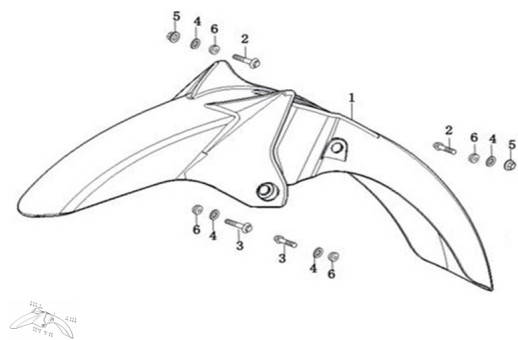

GUARDABARRO DELANTERO

Calificación Sin calificación

Precio

Modificador de variación de precio

Precio base con impuestos

Precio con descuento

Precio de venta con descuento

Precio de venta

Precio de venta sin impuestos

Descuento

Cantidad de impuesto

[Haga una pregunta del producto](#)

Descripción	Ref.	Título	Código
	1-A		
	1-B		
	1-C		
	2	TORNILLO M5 L=20	
	3	TORNILLO M5 L=35	
	4		

ESTRUCTURA : GUARDABARRO DELANTERO

Ref.	Título	Código
5	TUERCA M5	176-38037
6		