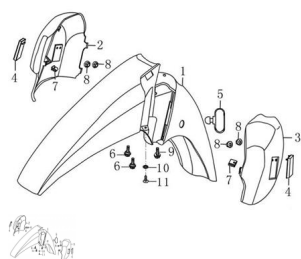

GUARDABARRO DELANTERO

Calificación Sin calificación

Precio

Modificador de variación de precio

Precio base con impuestos

Precio con descuento

Precio de venta con descuento

Precio de venta

Precio de venta sin impuestos

Descuento

Cantidad de impuesto

[Haga una pregunta del producto](#)

Descripción

Ref.	Título	Código
1	GUARDABARRO DELANTERO NEGRO MATE	50-53111NE
1	GUARDABARRO DELANTERO BLANCO CALCO ROJA	140-800-2RO
1	GUARDABARRO DELANTERO BLANCO CALCO AZUL	140-800-2AZ
1	GUARDABARRO DELANTERO BLANCO CALCO VERDE	140-800-2VE
2	PROTECTOR HORQUILLA DELANTERO DERECHO	50-43511
3	PROTECTOR HORQUILLA DELANTERO IZQUIERDO	50-43512
4	OJO DE GATO DELANTERO	50-33810
5	GUÍA DE CABLES DELANTEROS	50-46971

ESTRUCTURA : GUARDABARRO DELANTERO

	Ref.	Título	Código
6		BULON M6X16	50-93123
7		TUERCA ST4.2	50-QC/T3-1
8		TUERCA M5	50-GB/T6
9		BULON M6X20	50-GB/T1-1
10		ARANDELA M6	50-GB/T9-2
11		TORNILLO ST4.2X16	50-GB/T8-6