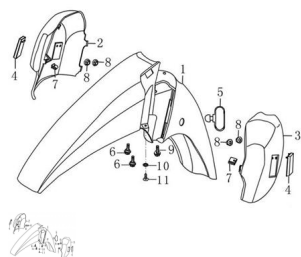

GUARDABARRO DELANTERO

Calificación Sin calificación

Precio

Modificador de variación de precio

Precio base con impuestos

Precio con descuento

Precio de venta con descuento

Precio de venta

Precio de venta sin impuestos

Descuento

Cantidad de impuesto

[Haga una pregunta del producto](#)

Descripción

Ref.	Título	Código
1	GUARDABARRO DELANTERO NEGRO MATE	50-53111NE
1	GUARDABARRO DELANTERO BLANCO CALCO ROJA	140-800-2RO
1	GUARDABARRO DELANTERO BLANCO CALCO AZUL	140-800-2AZ
1	GUARDABARRO DELANTERO BLANCO CALCO VERDE	140-800-2VE
2	PROTECTOR HORQUILLA DELANTERO DERECHO	50-43511
3	PROTECTOR HORQUILLA DELANTERO IZQUIERDO	50-43512
4	OJO DE GATO DELANTERO	50-33810
5	GUÍA DE CABLES DELANTEROS	50-46971

ESTRUCTURA : GUARDABARRO DELANTERO

	Ref.	Título	Código
6		BULON M6X16	50-93123
7		TUERCA ST4.2	50-QC/T3-1
8		TUERCA M5	50-GB/T6
9		BULON M6X20	50-GB/T1-1
10		ARANDELA M6	50-GB/T9-2
11		TORNILLO ST4.2X16	50-GB/T8-6