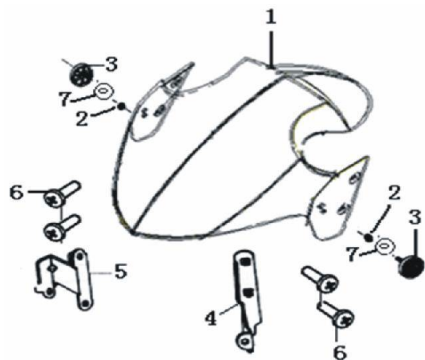

GUARDABARRO DELANTERO

Calificación Sin calificación

Precio

Modificador de variación de precio

Precio base con impuestos

Precio con descuento

Precio de venta con descuento

Precio de venta

Precio de venta sin impuestos

Descuento

Cantidad de impuesto

[Haga una pregunta del producto](#)

Descripción

Ref.	Título	Código
1	GUARDABARRO DELANTERO NEGRO MATE	36-65101BMMNEM
1	GUARDABARRO DELANTERO NEGRO B1	36-65101BMMNE
2	TUERCA M5	36-B0400050-1
3	REFLECTOR DELANTERO	36-86300BMM
4	ANCLAJE GUARDABARRO DELANTERO, 1	36-65130B20
5	ANCLAJE GUARDABARRO DELANTERO, 2	36-65140B20
6	TORNILLO C/FLANGE M6 X 16	36-65114BMB
7	ARANDELA D.5	36-B0703000-1