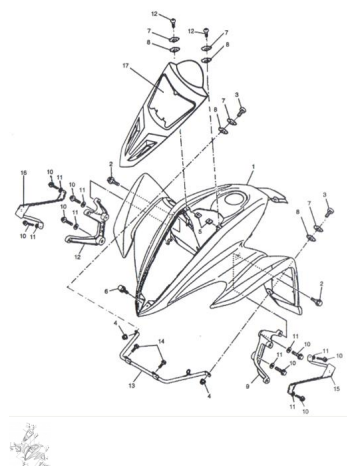

GUARDABARRO DELANTERO

Calificación Sin calificación

Precio

Modificador de variación de precio

Precio base con impuestos

Precio con descuento

Precio de venta con descuento

Precio de venta

Precio de venta sin impuestos

Descuento

Cantidad de impuesto

[Haga una pregunta del producto](#)

Descripción	Ref.	Título	Código
	1		
	2	TORNILLO M6 X 14	
	3	TORNILLO M6 X 20	11-80595
	4	TUERCA M6	
	5	RETEN DE TUERCA	

ESTRUCTURA : GUARDABARRO DELANTERO

Ref.	Título	Código	
		M6	
6	TORNILLO M6 X 16	11-80590	
7		11-80600	
8			
9	SOPORTE DE FAROL		
10	TORNILLO M6 X 16		
11		11-80600	
12	SOPORTE DE FAROL		
13	SOPORTE DE GUARD ABARRO		
14	TORNILLO M6X12		
15	SOPORTE DE LUZ DE GIRO DEL		
16	SOPORTE DE LUZ DE GIRO DEL		
17	CUBIERTA FRONTAL		