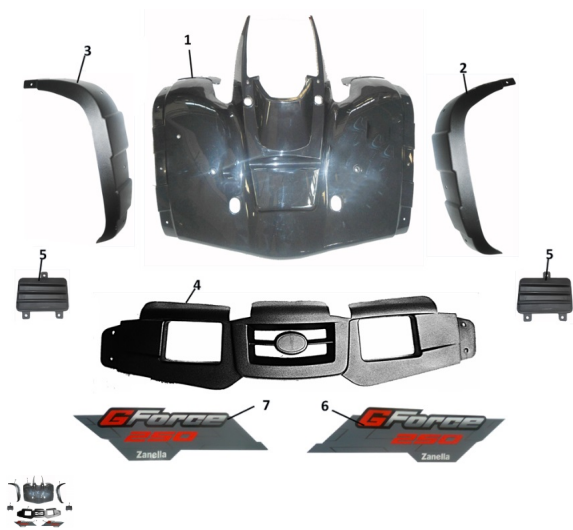

GUARDABARRO DELANTERO

Calificación Sin calificación

Precio

Modificador de variación de precio

Precio base con impuestos

Precio con descuento

Precio de venta con descuento

Precio de venta

Precio de venta sin impuestos

Descuento

Cantidad de impuesto

[Haga una pregunta del producto](#)

Descripción	Ref.	Título	Código
	1		
	1		
	1		
	2		188-34017

Ref.	Título	Código
3		188-34018
4	PARRILLA	188-80115
5	TAPA PARRILLA	188-80120
6	CALCO LATERAL	188-80095
7	CALCO LATERAL DERECHA	188-80096