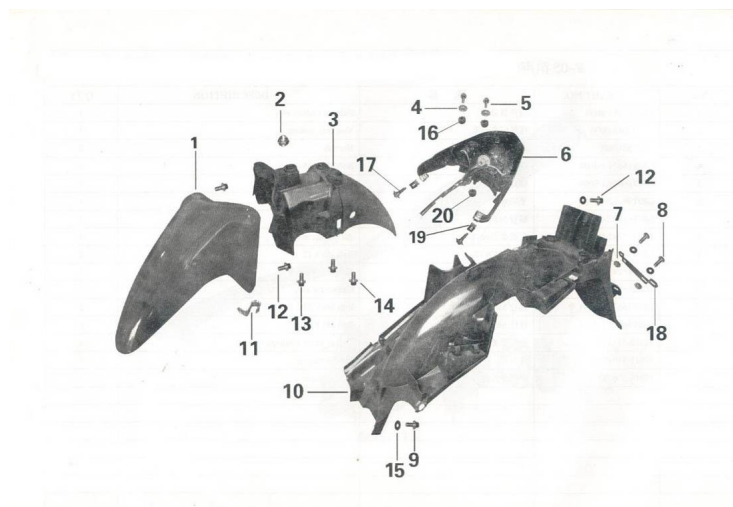

GUARDABARRO TRASERO / DELANTERO

Rating: Not Rated Yet

Price:

Variant price modifier:

Base price with tax:

Price with discount:

Salesprice with discount:

Sales price: 1,00 \$

Sales price without tax: 1,00 \$

Discount:

Tax amount:

[Ask a question about this product](#)

Description

Ref.	Título	Código
1	PARTE DELANTERA GUARDABARRO DEALATERO ROJA	92-53111R0
1	PARTE DELANTERA GUARDABARRO DEALATERO AMARILLA	92-53111AM
1	PARTE DELANTERA GUARDABARRO DEALATERO AZUL	92-53111AZ
1	PARTE DELANTERA GUARDABARRO DEALATERO NEGRA	92-53111NE
1	PARTE DELANTERA GUARDABARRO DEALATERO GRIS	92-53111GR
2	TUERCA M10 X 1,25	92-GB/T6
3	PARTE TRASERA GUARDABARRO TRASERO	92-53118
4	ARANDELA 6	92-GB/T9-3
5	TORNILLO M6 X 20	92-GB/T1-11

GRUPO ESTRUCTURA : GUARDABARRO TRASERO / DELANTERO

	Ref.	Título		Código
6		C. FAROL TRASERO		92-35400
7		TUERCA M6		92-GB/T6-3
8		TORNILLO M6 X 20		92-GB/T1-12
9		TORNILLO M6 X 16		92-GB/T1-13
10		GUARDABARRO INTERIOR TRASERO		92-63120
11		GRAMPA SUJECION		92-53513
12		TORNILLO M6 X 16		92-GB/T1-13
13		TORNILLO M6 X 25		92-GB/T1-14
14		TORNILLO M6 X 16		92-
15		ARANDELA 6		92-GB/T9-3
16		GOMA APOYO FAROL TRASERO		