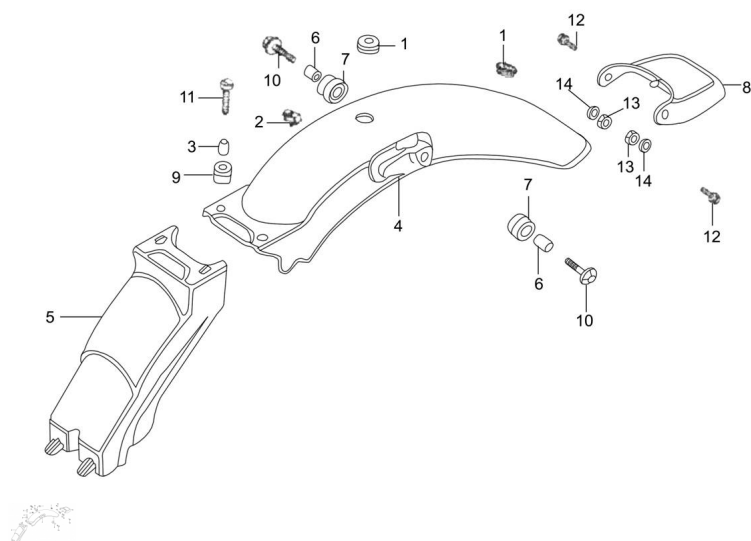

## GUARDABARRO TRASERO

Calificación Sin calificación

**Precio**

Modificador de variación de precio

Precio base con impuestos

Precio con descuento

Precio de venta con descuento

Precio de venta

Precio de venta sin impuestos

Descuento

Cantidad de impuesto

[Haga una pregunta del producto](#)

Descripción

Ref.	Título	Código
1	GOMA AMORTIGUADORA	28-33714
2	ARANDELA DE GOMA	28-63513
3	BUJE ESPACIADOR	28-63511
4	GUARDABARRA	28-63121

**ESTRUCTURA : GUARDABARRO TRASERO**

---

<b>Ref.</b>	<b>Título</b>	<b>Código</b>
	RROS TRASERO POSTERIO R	
5	GUARDABA RROS TRASERO PARTE FRONTAL	28-63111
6	BUJE ESPA CIADOR 2	28-63541
7	GOMA AMO RTIGUADO RA 2	28-63515
8	COLITA DE GUARDABA RRO TRASERO	28-63321
9	GOMA AMO RTIGUADO RA	28-63512
10	TORNILLO M6 X 20	28-GB/T166 74
11	TORNILLO M6 X 20	28-GB/T166 74
12	TORNILLO M6 X 20	28-GB/T166 74
13	TUERCA DEL ESPAR RAGO DE BRIDA M6	28-GB/T617 0
14	ARANDELA 8	28-GB/T97.1