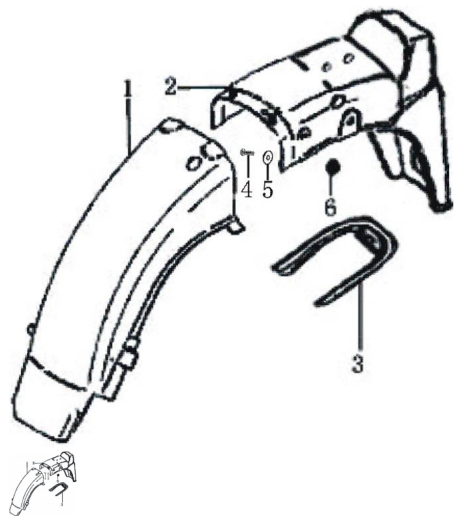

GUARDABARRO TRASERO

Calificación Sin calificación

Precio

Modificador de variación de precio

Precio base con impuestos

Precio con descuento

Precio de venta con descuento

Precio de venta

Precio de venta sin impuestos

Descuento

Cantidad de impuesto

[Haga una pregunta del producto](#)

| Descripción | Ref. | Título | Código |
|-------------|------|------------------------------------|----------|
| | 1 | GUARDABARROS TRASERO PARTE FRONTAL | 53-82211 |
| | 2 | GUARDABARROS TRASERO PARTE TRASERA | 53-82212 |
| | 3 | SOPORTE INTERIOR GUARDABA | 53-82213 |

| Ref. | Título | Código |
|------|---|-----------------|
| | | RROS TRASERO |
| 4 | TORNILLO CABEZA HE XAGONAL | 53-GB578-3 2 |
| 5 | ARANDELA Ø6 | 53-GB97-4 |
| 6 | TUERCA H EXAGONAL AUTOBLOQ UEANTE M6 | 53-GB618-6 |