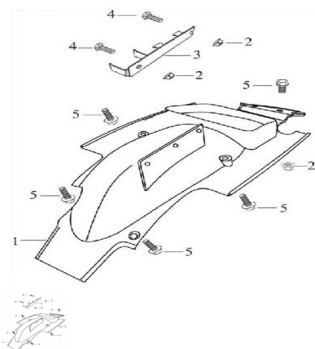

GUARDABARRO TRASERO

Calificación Sin calificación

Precio

Modificador de variación de precio

Precio base con impuestos

Precio con descuento

Precio de venta con descuento

Precio de venta

Precio de venta sin impuestos

Descuento

Cantidad de impuesto

[Haga una pregunta del producto](#)

Descripción

ESTRUCTURA : GUARDABARRO TRASERO

	Ref.	Título		Código
1		GUARDABARRO INTERIOR TRASERO	70-34067	
2		TUERCA M6	70-38037-4	
3		SOPORTE GUARDABARRO INTERIOR TRASERO	70-27086	
4		TORNILLO M6X16	70-38007-1	
5		TORNILLO M6X16	70-38014-7	