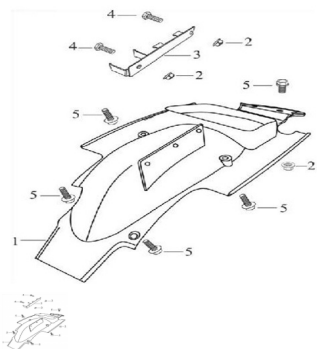

## GUARDABARRO TRASERO

Calificación Sin calificación

**Precio**

Modificador de variación de precio

Precio base con impuestos

Precio con descuento

Precio de venta con descuento

Precio de venta

## ESTRUCTURA : GUARDABARRO TRASERO

---

	Ref.	Título		Código
1		GUARDABARRO INTERIOR TRASERO	70-34067	
2		TUERCA M6	70-38037-4	
3		SOPORTE GUARDABARRO INTERIOR TRASERO	70-27086	
4		TORNILLO M6X16	70-38007-1	
5		TORNILLO M6X16	70-38014-7	