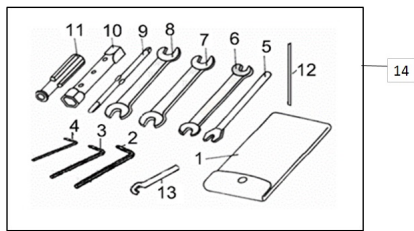

HERRAMIENTAS

Calificación Sin calificación

Precio

Modificador de variación de precio

Precio base con impuestos

Precio con descuento

Precio de venta con descuento

Precio de venta

Precio de venta sin impuestos

Descuento

Cantidad de impuesto

[Haga una pregunta del producto](#)

Descripción	Ref.	Título	Código
	1	ESTUCHE PORTA HE	
	2	LLAVE ALLEN 8MM	
	3	LLAVE ALLEN 6MM	
	4	LLAVE ALLEN 5MM	
	5	LLAVE SACA BUJIAS	
	6	LLAVE CO