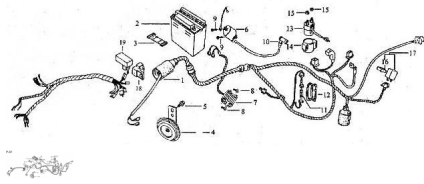

INSTALACION ELÉCTRICA

P-37

Calificación Sin calificación

Precio

Modificador de variación de precio

Precio base con impuestos

Precio con descuento

Precio de venta con descuento

Precio de venta

Precio de venta sin impuestos

Descuento

Cantidad de impuesto

[Haga una pregunta del producto](#)

Descripción

	Ref.	Título		Código
1		INSTALACION ELECTRICA	52-34100	
2		BATERIA 12V 5A	0-10030	
3		TIRANTE SUJECIÓN BATERIA	52-51240	

ESTRUCTURA : INSTALACION ELÉCTRICA

	Ref.	Título		Código
4		BOCINA		52-34500
5		TORNILLO M6X12		52-GB/T 16674-12
6		BOBINA DE ENCENDIDO		52-33100
7		REGULADOR		52-32100
8		TORNILLO M6X16		52-GB/T 16674-13
9		TORNILLO M5X16		52-GB/T 823
10		FILTRO COBERTOR		52-33103
11		FUSIBLE CONDUCTOR		52-34140
12		FUSIBLE		52-34150
13		RELAY DE ARRANQUE		52-37700
14		COBERTOR RELAY		52-37710
15		TUERCA M6		52-GB/T 6172.1
16		GOMA SOPORTE DESTELLADOR		52-34101
17		DESTELLADOR		52-37300
18		GOMA SOPORTE CDI		52-32212
19		CDI		52-3221A