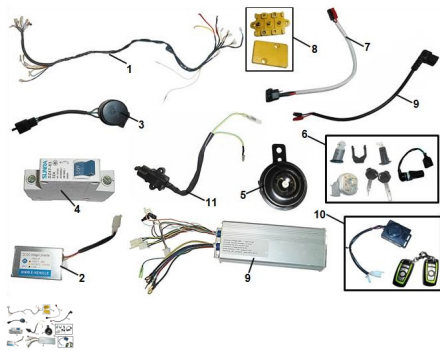

## INSTALACION ELECTRICA

Calificación Sin calificación

**Precio**

Modificador de variación de precio

Precio base con impuestos

Precio con descuento

Precio de venta con descuento

Precio de venta

Precio de venta sin impuestos

Descuento

Cantidad de impuesto

[Haga una pregunta del producto](#)

Descripción

Ref.	Título	Código
1	INSTALACION ELECTRICA	207-80390
2	CONVERTIDOR DE TENSION	207-80395
3	DESTELLADOR	207-80400
4	LLAVE TERMICA (40Ah)	207-80405
5	BOCINA	207-80410
6	KIT CERRADURAS	207-80415
7	CONECTOR DE CARGADOR	207-80420
8	ENCHUFE PLASTICO	207-80425
9	ZOCALO EMPALME MOTOR	207-80430
10	CONTROLADOR	207-80435