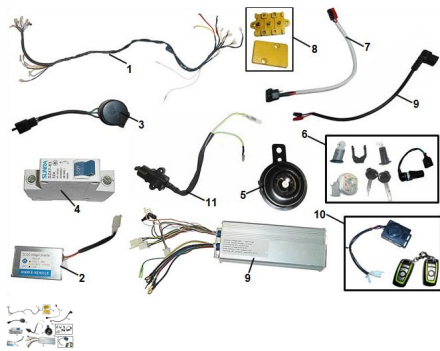

INSTALACION ELECTRICA

Calificación Sin calificación

Precio

Modificador de variación de precio

Precio base con impuestos

Precio con descuento

Precio de venta con descuento

Precio de venta

Precio de venta sin impuestos

Descuento

Cantidad de impuesto

[Haga una pregunta del producto](#)

Descripción

Ref.	Título	Código
1	INSTALACION ELECTRICA	207-80390
2	CONVERTIDOR DE TENSION	207-80395
3	DESTELLADOR	207-80400
4	LLAVE TERMICA (40Ah)	207-80405
5	BOCINA	207-80410
6	KIT CERRADURAS	207-80415
7	CONECTOR DE CARGADOR	207-80420
8	ENCHUFE PLASTICO	207-80425
9	ZOCALO EMPALME MOTOR	207-80430
10	CONTROLADOR	207-80435