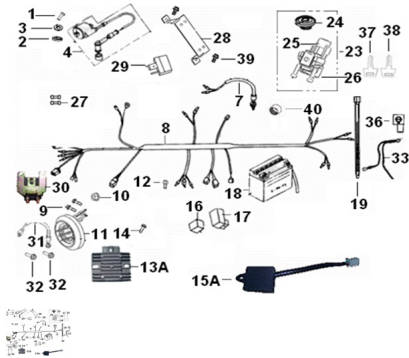

## INSTALACION ELECTRICA

Calificación Sin calificación

**Precio**

Modificador de variación de precio

Precio base con impuestos

Precio con descuento

Precio de venta con descuento

Precio de venta

Precio de venta sin impuestos

Descuento

Cantidad de impuesto

[Haga una pregunta del producto](#)

Descripción	Ref.	Título	Código
	13A		
	15A		
	1	TORNILLO M5x25	
	2		
	3		

**ESTRUCTURA : INSTALACION ELECTRICA**

---

Ref.	Título	Código	
	4	BOBINA DE IGNICION	158-96200J
	7	BULBO FRENO TRASERO	
	8		
	9	TORNILLO M6x12	
	11	BOCINA	
	12	TORNILLO M6x16	
	14	TORNILLO M6x16	
	14	TORNILLO M6x20	
	16	SOPORTE DE GOMA CDI	
	17	CDI	158-97701J
	18	BATERIA YTX7A-BS 12V,6AH	
	19	TORNILLO	
	23		
	24	TAPA TANQUE DE COMBUSTIBLE	
	25	TAMBOR DE IGNICION	
	26	TORNILLO M8x30	
	27	FUSIBLE 10A	
	28	SOPORTE BOCINA	

Ref.	Título	Código	
	29	DIODO	
	30	RELE DE	158-94100J
	31	CABLE	158-92200J
	32	TORNILLO M6x10	
	33	CABLE DE TIERRA	
	36		
	37	LLAVE DE	
	39	TORNILLO M6x16	
	40		158-02693J