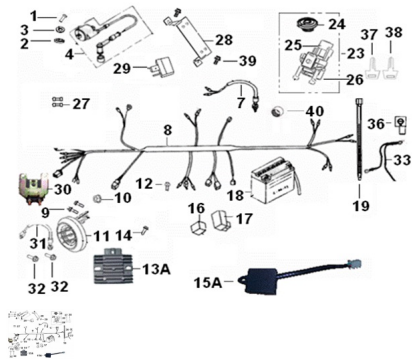

## INSTALACION ELECTRICA

Calificación Sin calificación

**Precio**

Modificador de variación de precio

Precio base con impuestos

Precio con descuento

Precio de venta con descuento

Precio de venta

Precio de venta sin impuestos

Descuento

Cantidad de impuesto

[Haga una pregunta del producto](#)

Descripción	Ref.	Título	Código
	13A		
	15A		
	1	TORNILLO M5x25	
	2		
	3		

**ESTRUCTURA : INSTALACION ELECTRICA**

Ref.	Título	Código	
	4	BOBINA DE IGNICION	158-96200J
	7	BULBO FRENO TRASERO	
	8		
	9	TORNILLO M6x12	
	11	BOCINA	
	12	TORNILLO M6x16	
	14	TORNILLO M6x16	
	14	TORNILLO M6x20	
	16	SOPORTE DE GOMA CDI	
	17	CDI	158-97701J
	18	BATERIA YTX7A-BS 12V,6AH	
	19	TORNILLO	
	23		
	24	TAPA TANQUE DE COMBUSTIBLE	
	25	TAMBOR DE IGNICION	
	26	TORNILLO M8x30	
	27	FUSIBLE 10A	
	28	SOPORTE BOCINA	

Ref.	Título	Código	
	29	DIODO	
	30	RELE DE	158-94100J
	31	CABLE	158-92200J
	32	TORNILLO M6x10	
	33	CABLE DE TIERRA	
	36		
	37	LLAVE DE	
	39	TORNILLO M6x16	
	40		158-02693J