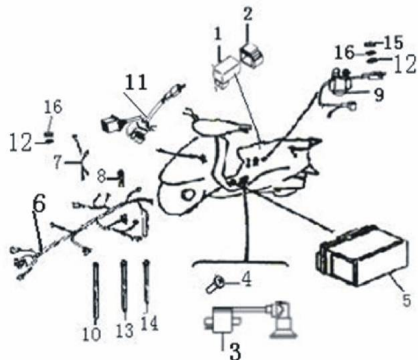

INSTALACION ELECTRICA

Calificación Sin calificación

Precio

Modificador de variación de precio

Precio base con impuestos

Precio con descuento

Precio de venta con descuento

Precio de venta

Precio de venta sin impuestos

Descuento

Cantidad de impuesto

[Haga una pregunta del producto](#)

Descripción

Ref.	Título	Código
1	CDI	36-97701BAA
2	SOPORTE CDI	36-96007BAA
3	B. BOBINA DE IGNICION	36-96200J5B
4	TORNILLO M6 X 20	36-B1304060-1
5	BATERIA YTX7L-BS	0-10040
6	C. INSTALACION	36-92000K80

ESTRUCTURA : INSTALACION ELECTRICA

	Ref.	Titulo	Código
7		INSTALACION	36-96900J4F
8		FUSIBLE 15A	36-96800K80
9		RELAY DE ARRANQUE	36-94000BMB
10		PRECINTO 8X250	36-96001K00
11		CONJUNTO DIODO	36-92100J3A
12		ARANDELA D.6	36-B0703000-2
13		PRECINTO 8X200	36-96003K00
14		PRECINTO 8X150	36-96002K00
15		TUERCA 6MM	36-B0400060-1
16		ARANDELA D.6	36-B0700000-3