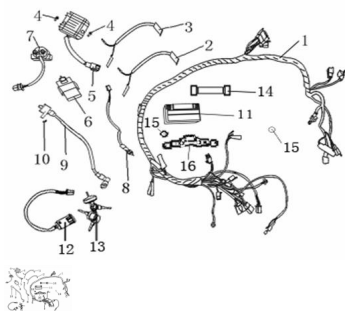

INSTALACION ELECTRICA

Rating: Not Rated Yet

Price:

Variant price modifier:

Base price with tax:

Price with discount:

Salesprice with discount:

Sales price:

Sales price without tax:

Discount:

Tax amount:

[Ask a question about this product](#)

Description	Ref.	Título	Código
	1	Instalación eléctrica	
	2	Luz indicadora de neutral	
	3	Luz indicadora de reversa	
	4	Tornillo M6*16	20-80215
	5	Rectificador	
	6	Módulo CDI