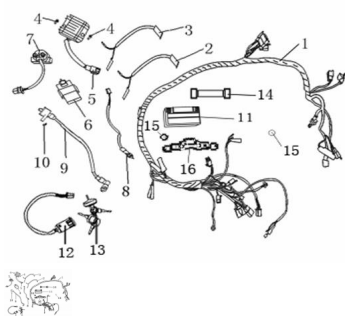

INSTALACION ELECTRICA

Calificación Sin calificación

Precio

Modificador de variación de precio

Precio base con impuestos

Precio con descuento

Precio de venta con descuento

Precio de venta

Precio de venta sin impuestos

Descuento

Cantidad de impuesto

[Haga una pregunta del producto](#)

Descripción	Ref.	Título	Código
	1	Instalación eléctrica	
	2	Luz indicadora de neutral	
	3	Luz indicadora de reversa	
	4	Tornillo M6*16	20-80215
	5	Rectificador	
	6	Módulo CDI