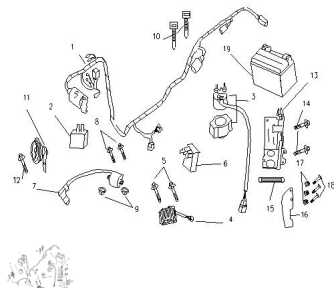

INSTALACION ELECTRICA

Calificación Sin calificación

Precio

Modificador de variación de precio

Precio base con impuestos

Precio con descuento

Precio de venta con descuento

Precio de venta

Precio de venta sin impuestos

Descuento

Cantidad de impuesto

[Haga una pregunta del producto](#)

Descripción

Ref.	Título	Código
1	INSTALACION ELECTRICA MAD ASS	31-401000
2	RELAY DE GIRO	31-404100
3	RELAY DE ARRANQUE MAD ASS	31-406300
4	REGULADOR DE VOLTAGE MAD ASS	31-406200
5	TORNILLO M6 X 12	01000036
6	CDI MAD ASS	31-405100
7	BOBINA DE IGNICION MAD ASS	31-405200
8	TORNILLO M6 X 16	01000037
9	TORNILLO M6	01000038
10	CRUCETA CON CAÑO VELA	74-80180
11	BOCINA 12V MAD ASS	31-404200
12	TORNILLO M6 X 16	01000039
13	SOPORTE MAD ASS	31-120500