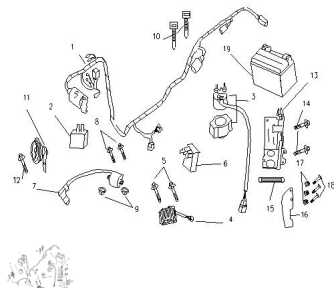

## INSTALACION ELECTRICA

Calificación Sin calificación

**Precio**

Modificador de variación de precio

Precio base con impuestos

Precio con descuento

Precio de venta con descuento

Precio de venta

Precio de venta sin impuestos

Descuento

Cantidad de impuesto

[Haga una pregunta del producto](#)

Descripción

Ref.	Título	Código
1	INSTALACION ELECTRICA MAD ASS	31-401000
2	RELAY DE GIRO	31-404100
3	RELAY DE ARRANQUE MAD ASS	31-406300
4	REGULADOR DE VOLTAGE MAD ASS	31-406200
5	TORNILLO M6 X 12	01000036
6	CDI MAD ASS	31-405100
7	BOBINA DE IGNICION MAD ASS	31-405200
8	TORNILLO M6 X 16	01000037
9	TORNILLO M6	01000038
10	CRUCETA CON CAÑO VELA	74-80180
11	BOCINA 12V MAD ASS	31-404200
12	TORNILLO M6 X 16	01000039
13	SOPORTE MAD ASS	31-120500

## ESTRUCTURA : INSTALACION ELECTRICA

---

	Ref.	Título	Código
14		TORNILLO M6 X 12	31-1000040
15		BANDA BATERIA MAD ASS	31-700010
16		TAPA BATERIA MAD ASS	31-703300
17		TUERCA M6	31-1000041
18		TORNILLO M6 X 16	31-1000042
19		BATERIA MAD ASS	31-406100