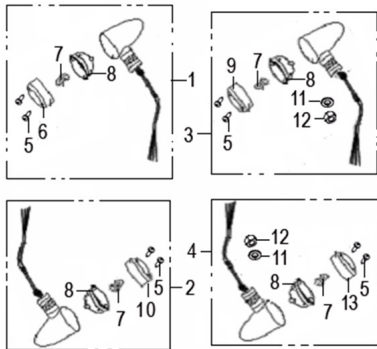

## LUCES DE GIRO

Calificación Sin calificación

**Precio**

Modificador de variación de precio

Precio base con impuestos

Precio con descuento

Precio de venta con descuento

Precio de venta

Precio de venta sin impuestos

Descuento

Cantidad de impuesto

[Haga una pregunta del producto](#)

Descripción	Ref.	Título	Código
	1	GIRO TRAS, IZQ	
	2	GIRO DEL, IZQ.	
	3	GIRO TRAS, DER.	
	4	GIRO DEL. DER.	
	5	TORNILLO	

**ESTRUCTURA : LUCES DE GIRO**

---

Ref.	Título	Código
		4X45MM
6	ACRILICO DE GIRO TRAS.	
7	LAMPARA 12V/10W	
8	CUERPO DE GIRO	
9	ACRILICO GIRO TRASERO DERECHO	
10	ACRILICO GIRO TRASERO	
11		
12	TUERCA 10MM	
13	ACRILICO GIRO DEL ANTERO DERECHO	