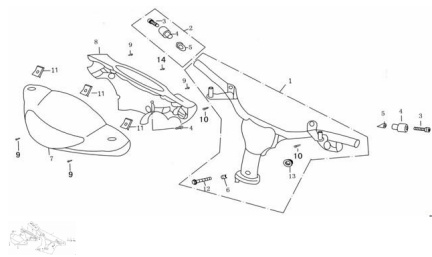

MANUBRIO Y CARENADOS

Rating: Not Rated Yet

Price:

Variant price modifier:

Base price with tax:

Price with discount:

Salesprice with discount:

Sales price:

Sales price without tax:

Discount:

Tax amount:

[Ask a question about this product](#)

Description

Ref.

Título

Código

ESTRUCTURA : MANUBRIO Y CARENADOS

1	MANUBRIO	25-53100-FYG10C
2	BALANCEADOR DE MANUBRIO	25-53120-FYH-00
3	TORNILLO ALLEM 8MM	25-90152-FYG10C
4	TAPON BALANCEADOR	25-53121-FYG10C
5	BUJE BALANCEADOR	25-53123-FYG10C
6	BUJE INFERIOR MANUBRIO	25-53124-FYT3A-
7	CARENADO DE OPTICA AZUL	25-53501-FYG1AZ
7	CARENADO DE OPTICA BORDO	25-53501-FYG1BO
7	CARENADO DE OPTICA NEGRO	25-53501-FYG1NE
7	CARENADO DE OPTICA GRIS	25-53501-FYG1GR
7	CARENADO DE OPTICA VERDE OSCURO	25-53501-FYG1VE
8	CARENADO VELOCIMETRO	25-53502-FYG10C
9	TORNILLO ST4,2 X 16 I	25-GB845-85-420
10	TORNILLO ST4,2 X 16 II	25-GB845-85-423
11	TUERCA FLOTANTE CARENADO VELOCIMETRO	25-90230-48000-
12	TORNILLO INFERIOR MANUBRIO	25-GB5787-86-10
13	TUERCA M10 X 1,25	25-GB6187-86-10
14	TORNILLO ST4,8 X 16	25-GB845-85-480