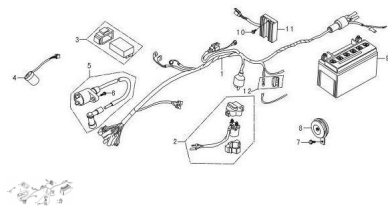

MANUBRIO

Calificación Sin calificación

Precio

Modificador de variación de precio

Precio base con impuestos

Precio con descuento

Precio de venta con descuento

Precio de venta

Precio de venta sin impuestos

Descuento

Cantidad de impuesto

[Haga una pregunta del producto](#)

Descripción

	Ref.	Título		Código
1		MANUBRIO		85-320010
2		COMANDOS MANILLAR DERECHA		85-271590
3		COMANDOS MANILLAR IZQUIERDO		85-271390
4		KIT TAMBORES DE CONTACTO Y TRABA		85-500320
5		C. MANOPLA ACELERADOR		85-320190
6		MANOPLA IZQUIERDA		85-320180
7		PUNTERA MANUBRIO		85-320220
8		CABLE ACELERADOR		85-171210
9		ESPEJO DERECHO		85-360530
10		ESPEJO IZQUIERDO		85-360500
11		TORNILLO C/FLANGE M8 X 40		85-380140
12		DISTANCIADOR ø 10		85-380820
13		TUERCA AUTOBLOQUEANTE M10		85-380400