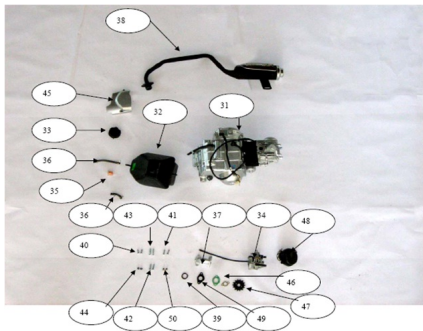

MOTOR, ESCAPE Y TANQUE DE COMBUSTIBLE

Calificación Sin calificación

Precio

Modificador de variación de precio

Precio base con impuestos

Precio con descuento

Precio de venta con descuento

Precio de venta

Precio de venta sin impuestos

Descuento

Cantidad de impuesto

[Haga una pregunta del producto](#)

Descripción	Ref.	Título	Código
	31	MOTOR	
	32	TANQUE DE COMBUSTIBLE	
	33	TAPA TANQUE DE COMBUSTIBLE	
	34		
	35	FILTRO DE NAFTA