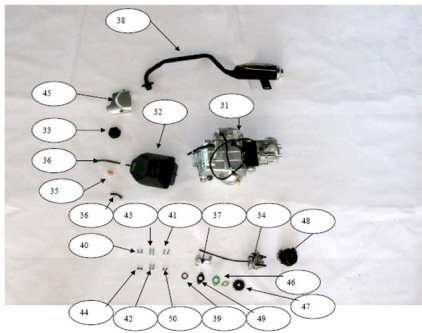

MOTOR, ESCAPE Y TANQUE DE COMBUSTIBLE

Calificación Sin calificación

Precio

Modificador de variación de precio

Precio base con impuestos

Precio con descuento

Precio de venta con descuento

Precio de venta

Precio de venta sin impuestos

Descuento

Cantidad de impuesto

[Haga una pregunta del producto](#)

Descripción	Ref.	Título	Código
	31	MOTOR	
	32	TANQUE DE COMBUSTIBLE	
	33	TAPA TANQUE DE COMBUSTIBLE	
	34		
	35	FILTRO DE NAFTA