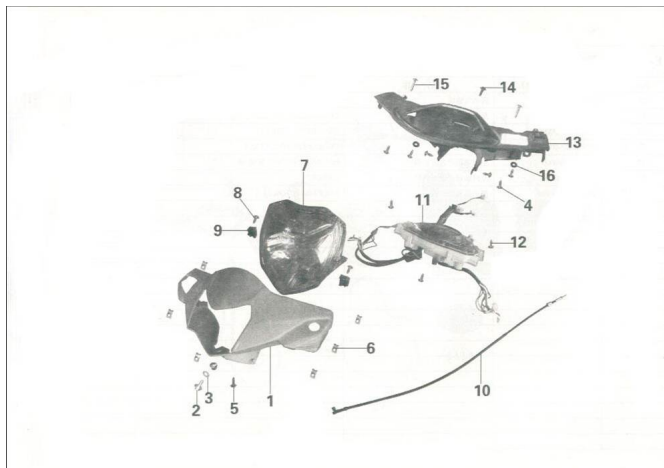

OPTICA DELANTERA

Calificación Sin calificación

Precio

Modificador de variación de precio

Precio base con impuestos

Precio con descuento

Precio de venta con descuento

Precio de venta

Precio de venta sin impuestos

Descuento

Cantidad de impuesto

[Haga una pregunta del producto](#)

Descripción

Ref.	Título	Código
1	CARENADO OPTICA DELANTERA ROJO	92-43140R0
1	CARENADO OPTICA DELANTERA AMARILLO	92-43140AM
1	CARENADO OPTICA DELANTERA AZUL	92-43140AZ
1	CARENADO OPTICA DELANTERA NEGRO	92-43140NE
1	CARENADO OPTICA DELANTERA GRIS	92-43140GR
1	CARENADO OPTICA DELANTERA ROJO (FULL)	92-43140R0-1
1	CARENADO OPTICA DELANTERA AMARILLO(FULL)	92-43140AM-1
1	CARENADO OPTICA DELANTERA AZUL (FULL)	92-43140AZ-1