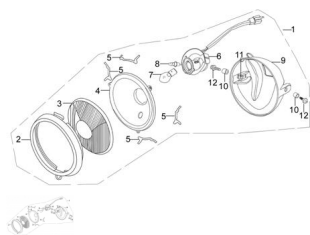

OPTICA DELANTERA

Calificación Sin calificación

Precio

Modificador de variación de precio

Precio base con impuestos

Precio con descuento

Precio de venta con descuento

Precio de venta

Precio de venta sin impuestos

Descuento

Cantidad de impuesto

[Haga una pregunta del producto](#)

Descripción	Ref.	Título	Código
	1	FAROL DE LANTERO	83-33100
	2	ARO TAPA FAROL DE LANTERO	83-33191
	3	CRISTAL FAROL DE LANTERO	83-33181
	4	ÓPTICA D ELANTERA	83-33121
	5	SEGURO CRISTAL D	83-33183
	6	PORTA LÁMPARA FAROL DE LANTERO	83-33130
	7	LÁMPARA 6V-25W/	83-GB1576
	8	LÁMPARA 12V5W