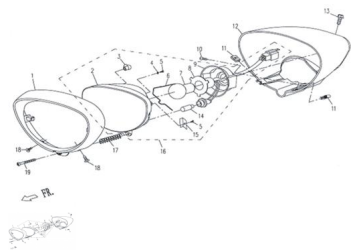

OPTICA DELANTERA

Calificación Sin calificación

Precio

Modificador de variación de precio

Precio base con impuestos

Precio con descuento

Precio de venta con descuento

Precio de venta

Precio de venta sin impuestos

Descuento

Cantidad de impuesto

[Haga una pregunta del producto](#)

Descripción

	Ref.	Título	Código
1		GUARDA LENTE DELANTERO	73-519-04
2		LENTE DELANTERO	73-519-16
3		GOMA FAROL DELANTERO	73-519-16-1
4		ARANDELA	73-GB95-8
5		TORNILLO TAPON	73-GB845
6		ABRAZADERA LENTE DELANTERO	73-519-16-2
7		LAMPARA LENTE DELANTERA	73-GB1576
8		PORTALAMPARAS	73-519-16-3
9		TAPA PORTALAMPARAS	73-519-16-4
10		TORNILLO TOMACORRIENTE	73-GB845-1
11		TUERCA FLOTANTE	73-CF250T
12		CARCAZA FAROL DELANTERO	73-519-04-1
13		TORNILLO FAROL	73-GB5789
14		LUZ DE POSICION	73-DP-05
15		PIEZA ABRAZADERA FAROL DELANTERO	73-519-16-5
16		CONJUNTO FAROL DELANTERO	73-519-16-6
17		RESORTE AJUSTABLE	73-519-16-7
18		TORNILLO TOMA CORRIENTE	73-GB845-2
19		TORNILLO	73-GB818