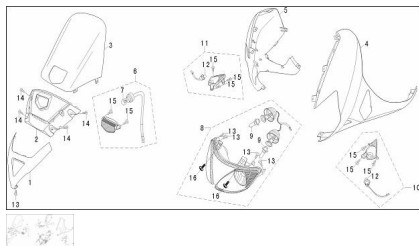

OPTICA DELANTERA

Calificación Sin calificación

Precio

Modificador de variación de precio

Precio base con impuestos

Precio con descuento

Precio de venta con descuento

Precio de venta

Precio de venta sin impuestos

Descuento

Cantidad de impuesto

[Haga una pregunta del producto](#)

Descripción

Ref.	Título	Código
1	CARENADO INFEROR NEGRO	85-341210NE
2	ANCLAJE CARENADO	85-342560
3	PARABRISA DELANTERO	85-341340NE
4	TAPA LATERAL IZQUIERDA NEGRO	85-340750NE
4	TAPA LATERAL IZQUIERDA ROJO	85-340750RO
5	TAPA LATERAL DERECHA ROJO	85-340870RO
5	TAPA LATERAL DERECHA NEGRO	85-340870NE
6	C. LUZ DE POSICIÓN	85-281140
7	BULBO LUZ DE POSICION	85-381020
8	C. OPTICA DELANTERA	85-280350
9	BULBO LUZ DE POSICION	85-381020