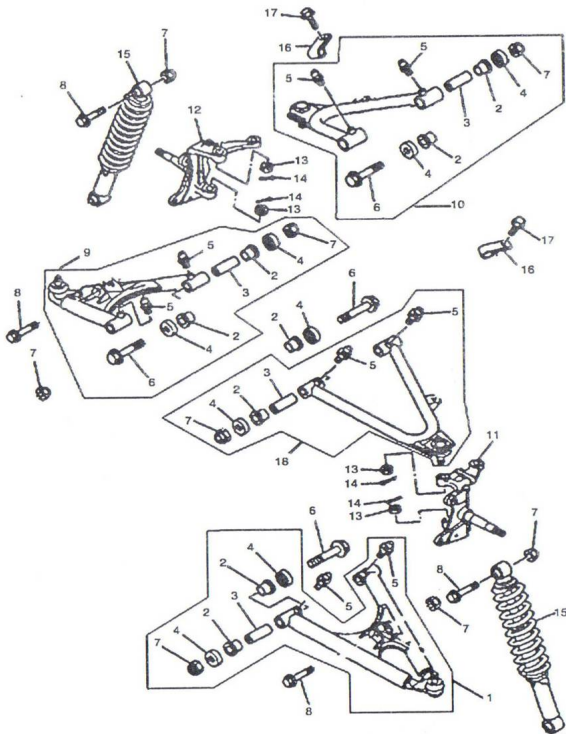

PARRILLA Y AMORTIGUADOR TRASERO

Rating: Not Rated Yet

Price:

Variant price modifier:

Base price with tax:

Price with discount:

Salesprice with discount:

Sales price:

Sales price without tax:

Discount:

Tax amount:

[Ask a question about this product](#)

Description	Ref.	Título	Código
	1	PARRILL	

ESTRUCTURA : PARRILLA Y AMORTIGUADOR TRASERO

Ref.	Título	Código
2	BUJE ELASTICO DE PARRILLA	
3	TUBO DE PARRILLA	
4	TAPON DE PARRILLA	
5	ALEMITE	
6	TORNILLO M10 X 1.25 X 80	11-80330
7	TUERCA A	11-80470
8	TORNILLO M10 X 1.25	11-80385
9	PARRILLA INFERIOR	
10	PARRILLA SUPERIOR	
11	PUNTA DE EJE DERECHA	
12	PUNTA DE EJE	
13	TUERCA ABIERTA M10 X 1.25	
14	CHAVETA	
15		
16		
17	TORNILLO CON	11-80390

ESTRUCTURA : PARRILLA Y AMORTIGUADOR TRASERO

Ref.	Título	Código
		FLANGE M6 X 16
18	PARRILLA SUPERIOR DERECHA	