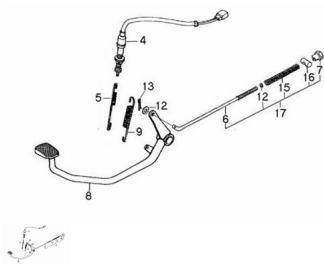

PEDAL DE FRENO TRASERO

Calificación Sin calificación

Precio

Modificador de variación de precio

Precio base con impuestos

Precio con descuento

Precio de venta con descuento

Precio de venta

Precio de venta sin impuestos

Descuento

Cantidad de impuesto

[Haga una pregunta del producto](#)

Descripción

Ref.	Título	Código
4	BULBO DE STOP FRENO TRASERO	10-35350
5	RESORTE BULBO DE STOP	10-35913
6	VARILLA AJUSTE FRENO TRASERO	10-65521
7	TUERCA REGISTRO DE FRENO TRASERO	10-65513
8	PEDAL FRENO TRASERO	10-65400
9	CHAVETA 2 X 22	10-65412
12	ARANDELA ø 6	10-GB/97.1-85
13	SEGURO PEDAL DE FRENO TRASERO	10-GB9771-85
15	RESORTE PEDAL DE FRENO TRASERO	10-65511
16	PERNO GUIA FRENO TRASERO	10-65512
17	VARILLA CONECTORA FRENO TRASERO ARMADA	10-65510