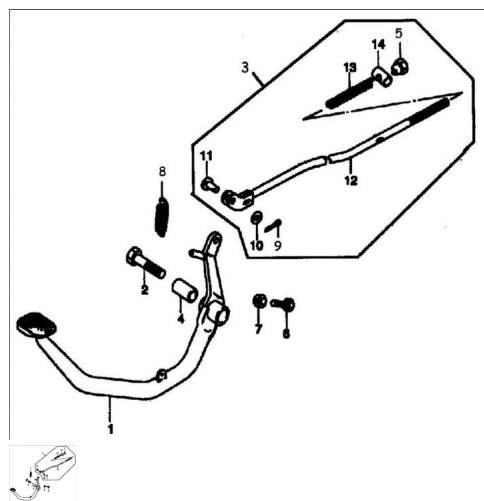

PEDAL FRENO TRASERO

Calificación Sin calificación

Precio

Modificador de variación de precio

Precio base con impuestos

Precio con descuento

Precio de venta con descuento

Precio de venta

Precio de venta sin impuestos

Descuento

Cantidad de impuesto

[Haga una pregunta del producto](#)

Descripción	Ref.	Título	Código
	1	PEDAL DE FRENO TRASERO	53-43101
	2	TORNILLO M10X1,25X 55	53-GB578
	3	CONJUNTO VARILLA TENSORA, FRENO TRASERO	53-43120
	4	BUJE, PEDAL DE	53-91131

ESTRUCTURA : PEDAL FRENO TRASERO

Ref.	Título	Código
	FRENO TRASERO	
5	TUERCA R EGULACIÓ N FRENO TRASERO	53-43124
6	TORNILLO M6X25	53-GB578 -1
7	TUERCA M6	53-GB617-1
8	RESORTE PEDAL DE FRENO	53-91503
9	PERNO 1,6X16	53-GB91-1
10	ARANDELA 6	53-GB97
11	EJE VARILLA DE FRENO	53-43125
12	VARILLA TENSORA, FRENO TRASERO	53-43122
13	RESORTE, VARILLA DE FRENO	53-43121
14	PERNO UNION VARILLA DE FRENO C/ MAZA DE FRENO	53-43123