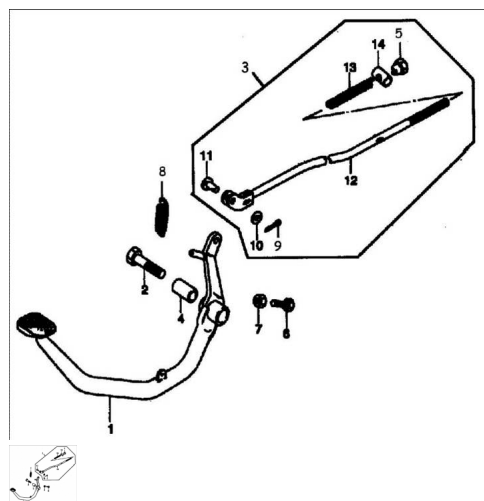

## PEDAL FRENO TRASERO

Calificación Sin calificación

**Precio**

Modificador de variación de precio

Precio base con impuestos

Precio con descuento

Precio de venta con descuento

Precio de venta

Precio de venta sin impuestos

Descuento

Cantidad de impuesto

[Haga una pregunta del producto](#)

Descripción	Ref.	Título	Código
	1	PEDAL DE FRENO TRASERO	53-43101
	2	TORNILLO M10X1,25X 55	53-GB578
	3	CONJUNTO VARILLA TENSORA, FRENO TRASERO	53-43120
	4	BUJE, PEDAL DE	53-91131

**ESTRUCTURA : PEDAL FRENO TRASERO**

---

Ref.	Título	Código
	FRENO TRASERO	
5	TUERCA R EGULACIÓ N FRENO TRASERO	53-43124
6	TORNILLO M6X25	53-GB578 -1
7	TUERCA M6	53-GB617-1
8	RESORTE PEDAL DE FRENO	53-91503
9	PERNO 1,6X16	53-GB91-1
10	ARANDELA 6	53-GB97
11	EJE VARILLA DE FRENO	53-43125
12	VARILLA TENSORA, FRENO TRASERO	53-43122
13	RESORTE, VARILLA DE FRENO	53-43121
14	PERNO UNION VARILLA DE FRENO C/ MAZA DE FRENO	53-43123